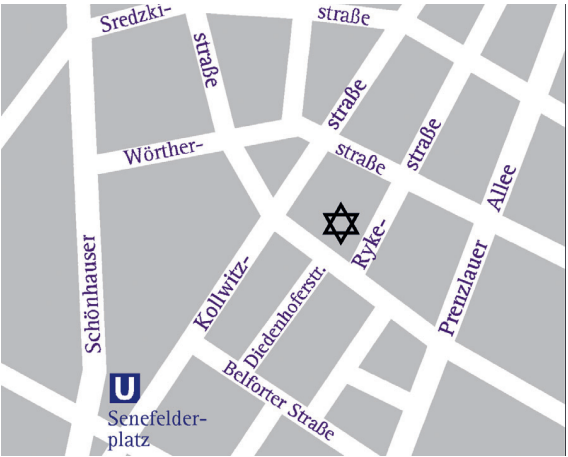

Freitag, 12. September 2008, 19.00 Uhr,
Synagoge Rykestraße 53

*Schabbatgottesdienst
mit Gastkantoren*

Samstag, 13. September 2008, 9.30 Uhr,
Synagoge Rykestraße 53

*Schabbatgottesdienst
mit Gastkantorinnen*

Samstag, 13. September 2008, 10.00 Uhr,
Synagoge Oranienburger Straße 28

Bundesministerium
des Innern

Kantoren für Europa

Synagoge Rykestraße 53, 10405 Berlin

Synagoge Oranienburger Straße 28/30, 10117 Berlin